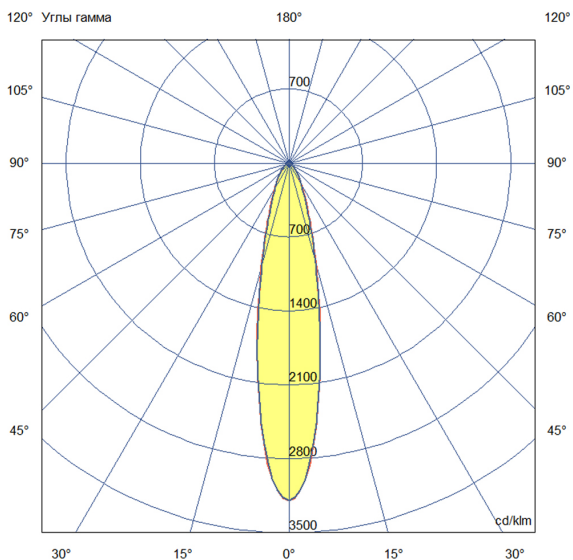

Технические данные

Светодиодный светильник ПромЛед Профи Нео
100 М 4000К 20°

1. Описание серии

Серия подвесных светодиодных светильников для освещения промышленных цехов и производственных площадок, складских помещений, спортивных объектов и прочих площадей с высокими потолками.

2. КСС и Габаритный чертеж

Кривая силы света

Габаритный чертеж

3. Основные технические данные и характеристики

Характеристики	Значение
Мощность, [Вт ±10%]:	100
Световой поток светильника, [лм ±5%]:	13 500
Номинальная коррелированная цветовая температура по ГОСТ 34819-2021, [К]:	4 000
Тип кривой силы света:	концентрированная
Угол излучения, [°]:	20
Индекс цветопередачи (CRI), не менее:	70
Род тока:	AC
Коэффициент пульсации (Кп), не более, [%]:	1
Напряжение питания, [В]:	~90-305
Частота напряжения электропитания, [Гц ±10%]:	50
Коэффициент мощности (Pф), не менее:	0,98
Класс защиты от поражения электрическим током (по ГОСТ IEC 60598-1-2017):	I
Рекомендуемая высота установки, [м]:	5-30
Степень защиты от пыли и влаги (по ГОСТ IEC 60598-1-2017):	IP67
Климатическое исполнение (по ГОСТ 15150-69):	УХЛ1
Температура эксплуатации, [°C]:	от -60 до +50
Срок службы светильника, не менее, [лет]:	12
Срок службы светодиодов, не менее, [ч]:	100 000
Гарантийный срок на светильник, [мес.]:	60
Материал корпуса:	сплав алюминия, литой под давлением
Материал рассеивателя:	-
Цвет покраски:	RAL9005
Габаритные размеры, не более, [мм]:	Ø240×190
Тип крепления:	подвесной
Масса, [кг]:	2,2